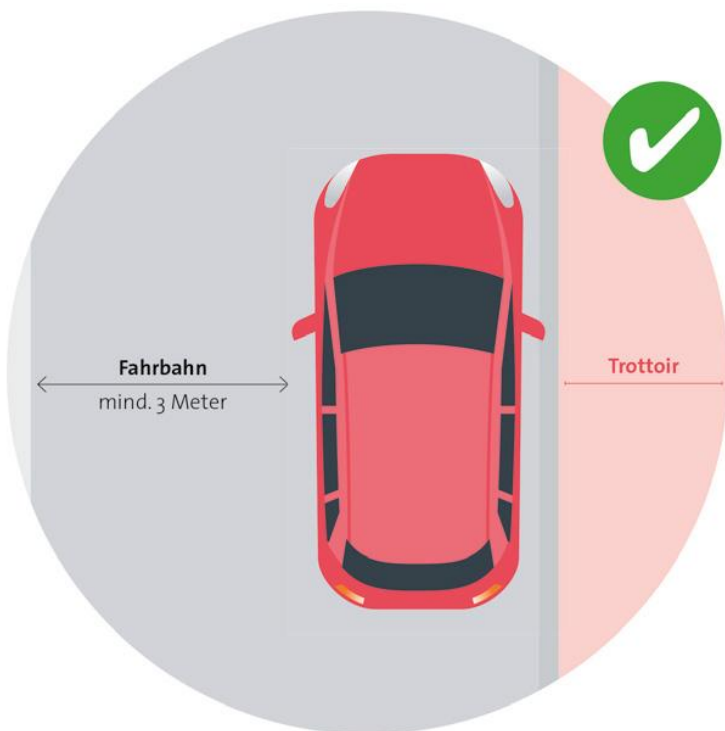

PARKIEREN IN QUARTIERSTRASSEN

Welche Regelungen gelten und was zu beachten ist

Vaduz
Einblick 04-2021

Die Quartierstrassen in Vaduz erfüllen unterschiedlichste Aufgaben. Sie dienen als Zufahrt zum Wohn- und Arbeitsplatz, sind Schul- und Kindergartenweg, Zubringerstrasse und auch Aufenthalts- und Spielraum. Aufgrund dieser vielfältigen Nutzungen ist es wichtig, dass hier sicher und rücksichtsvoll miteinander umgegangen wird. Das gilt auch für das Parkieren von Fahrzeugen.

Der Verkehrsrichtplan der Gemeinde Vaduz hält in Kapitel 5.1.6 «Ruhender Verkehr» fest, dass das Parken im öffentlichen Strassenraum minimiert und nur dort erlaubt werden soll, wo keine Beeinträchtigung anderer Verkehrsteilnehmer entstehen. Die Quartierstrassen bestehen aus einer Fahrbahn, die dem Fahrverkehr dient und einem Trottoir, das dem Fussverkehr vorbehalten ist. Die Trottoirs in den Quartierstrassen sind meist mit roten Steinen gepflastert und heben sich damit deutlich von der Fahrbahn ab.

- Das Parkieren auf der Fahrbahn ist nur dann gestattet, wenn keine Parkfelder markiert sind, kein Parkverbot besteht und niemand dadurch behindert wird.
- Voraussetzung dafür ist eine Restfahrbahnbreite von 3 Metern, damit beispielsweise Einsatzfahrzeuge der Feuerwehr oder Müllfahrzeuge passieren können.

Grundsätzlich weisen die Quartierstrassen in Vaduz grossmehrheitlich eine zu geringe Fahrbahnbreite auf, als dass das Parkieren auf der Fahrbahn zulässig wäre.

Folder im «Einblick»

Um einen schnellen Überblick zum Thema «Parkieren in Quartierstrassen» zu erhalten, finden Sie in diesem «Einblick» einen beigelegten Folder, der auch in einer Animation verdeutlicht, wie regelkonform und korrekt in Quartierstrassen parkiert werden kann.